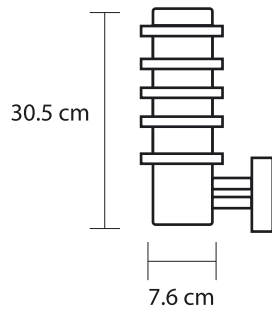

LUMINARIO DE PARED LP-300/S 1L E26 SATIN

- Máx. 60
- E26
- 130V
- 12

Aplicación: Muro
Terminado plastico, Aluminio