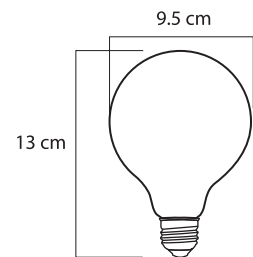

W 2.5
E26
130V
48

30,000 hrs
Temperatura 20K