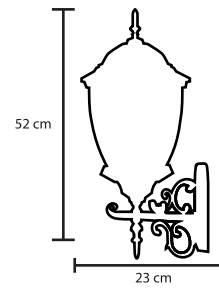

**LUMINARIO FAROL
FS102/N 1L E26 NEGRO**

Máx. 60

E26

130V

12

Aplicación: Muro
Terminado Negro

*No incluyen foco