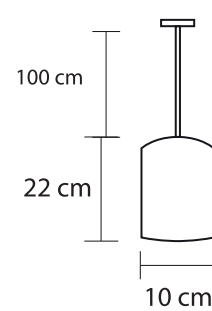

LÁMPARA COLGANTE BANGKOK 1L/AL E26

Máx 60
E26
130V
10

Materia prima: Aluminio
Terminado Satín

*No incluyen foco