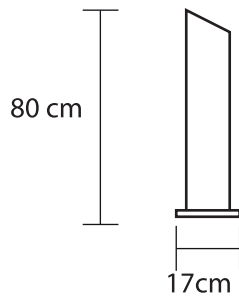

LUMINARIO MNIPOSTE MP-100/N 1L E26 NEGRO

- Máx. 60
- E26
- 130V
- 6

Aplicación: Piso
Terminado Negro