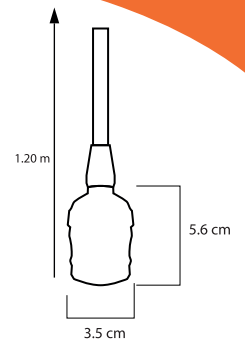

SOCKET RETRO SD-06/ANTIQUE

S00662

- W Máx 60
- E26
- 130v
- Pzs 100

SOCKET RETRO SD-06/COBRE

S00661

- W Máx 60
- E26
- 130v
- Pzs 100

SOCKET RETRO SD-06/ORO

S00660

- W Máx 60
- E26
- 130v
- Pzs 100