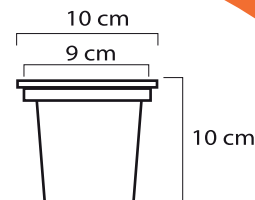

*No incluyen foco