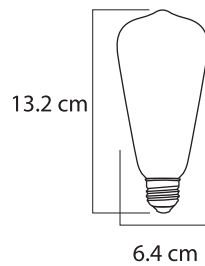

W 2.5
E26
130V
48

30,000 hrs
MULTICOLOR

LED COOPER G95
2.5W 20K E26 130V