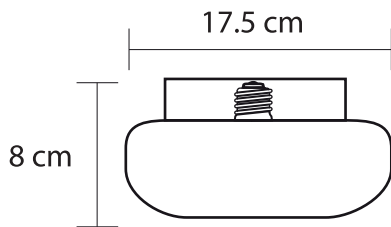

12

E26

100-265V

12

996

18

E26

100-265V

8

1,500