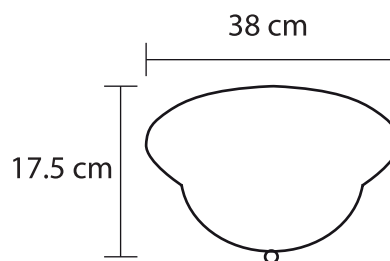

LÁMPARA DECO GINEBRA 2L

Máx 120 E26 130V 5

Materia prima: Metal pintado
Terminado Pantalla de cristal
2 Sockets E26
*No incluye focos

*No incluyen foco