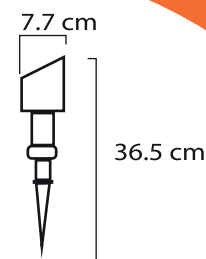

LÁMPARA DE PISO EP-303/S MR16

S00396

Máx 50

GX5.3

12

Lámpara para jardín
*No incluye foco
*No sumergible

IP65

Lámpara empotrable de piso