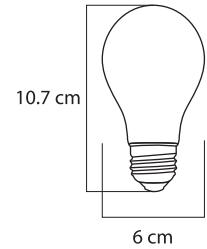

FOCO RETRO A19 40W E26 130V INC.

S00114

40

E26

130v

100

Temperatura

INCANDESCENTE