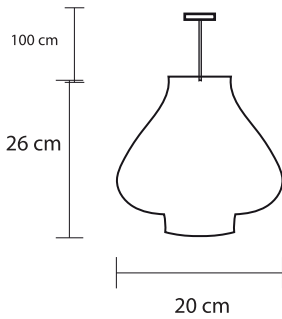

LÁMPARA COLGANTE MADRID 1L/CR E26

Máx 60
E26
130V
4

Materia prima Cristal
Terminado Cristal Transparente