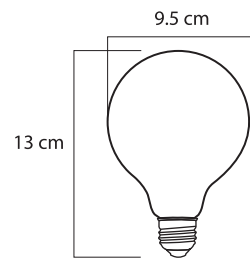

LED 3D G95 6W E26 130V