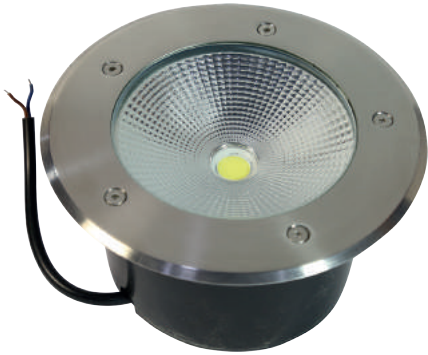

LÁMPARA DE PISO LED EPI-305/S 22W 65K 100-265V IP65

S00643

22

100-265V

1,540

12

Temperatura

Lámpara empotrable de piso