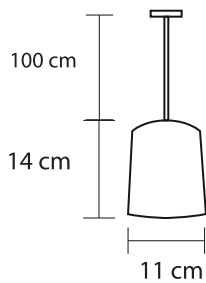

LÁMPARA COLGANTE BALERIA 1L/AL E26

   
Máx 60 E26 130V 6

Materia prima: Aluminio
Terminado Satín

*No incluyen foco

S00279

S00281

LÁMPARA COLGANTE BERLIN 1L/AL E26

W E26 130V 6