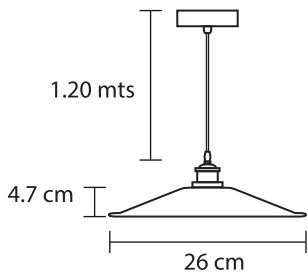

-  Máx 60
-  E26
-  130V
-  10

Aplicación: Suspendido
Terminado negro

LUMINARIO RETRO SD-02/AMBAR

-  Máx 60
-  E26
-  130V
-  4

Aplicación: Suspendido
Terminado Cristal ambar

LUMINARIO RETRO SD-03/N

-  Máx 60
-  E26
-  130V
-  1