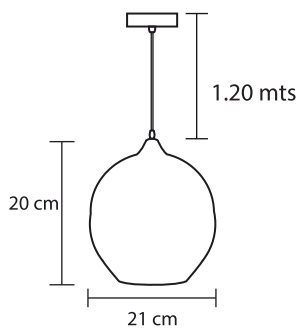

LUMINARIO RETRO SD-04/N

Máx 60 E26 130V 6

Aplicación: Suspendido
Terminado Cristal transparente