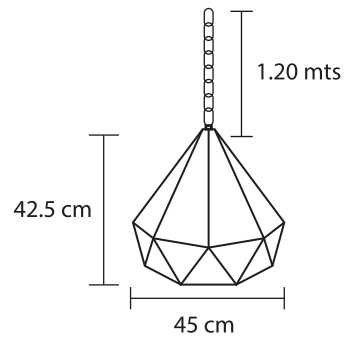

Máx 60 E26 130V 1

Aplicación: Suspendido
Terminado negro

*No incluyen foco

S00275

S00277

LÁMPARA COLGANTE CARTAGENA 1L/OP E26

   
Máx 60 E26 130V 6

Materia prima: Cristal opalino
Terminado: Satinado/opalino