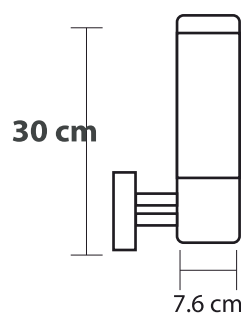

LUMINARIO DE PARED LP-200/S 1L E26 SATÌN

Máx. 60

E26

130V

12

Aplicación: Muro
Terminado Plástico satinado

*No incluyen foco