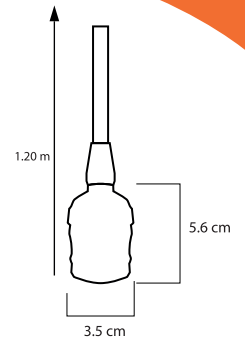

INCANDESCENTE

9 cm

3.4 cm

SOCKET RETRO SD-06/ANTIQUE

S00662

- W Máx 60
- E26
- 130v
- Pzs 100

SOCKET RETRO SD-06/COBRE

S00661