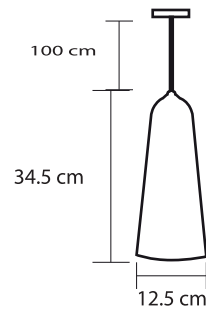

LÁMPARA COLGANTE LIVERPOOL 1L/OP E26

W E26 130V 6

Materia prima: Cristal
Terminado Opalino

*No incluyen foco