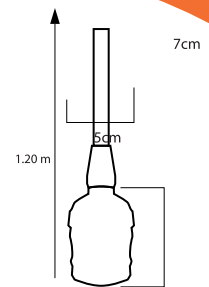

SOCKET RETRO SD-07/COBRE

S00663

- Máx 60
- E26
- 130v
- 50