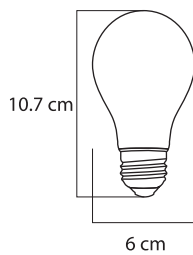

LED RETRO A19 4W E26 130V

- W 4
- E26
- 130V
- 48

- 30,000 hrs
- Temperatura 20K