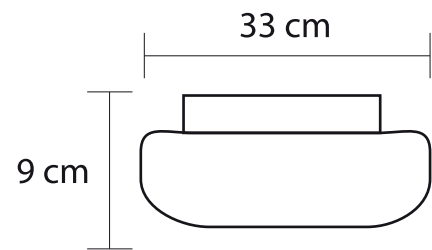

▶ FÁCIL
INSTALACIÓN

Modelos:
S00682
S00683

S00684

PLAFON LED DECORATIVO 12W 65K 100-265V

 12  100-265V  12  996

S00685

PLAFON LED DECORATIVO 18W 65K 100-265V

 18  100-265V  8  1,500