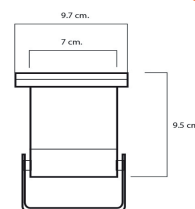

LÁMPARA DE PISO EP-302/N MR16 STAKA

S00395

Máx 50

GX5.3

12

Lámpara para jardín
*No incluye foco
*No sumergible

IP65

Lámpara empotrable de piso