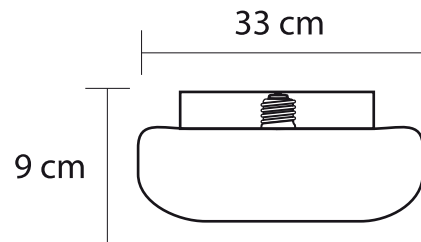

12

E26

100-265V

12

996

18

E26

100-265V

8

1,500