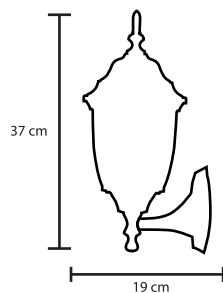

LUMINARIO FAROL
FS103/C 1L E26 CAFÉ

Máx. 60

E26

130V

12

Aplicación: Muro
Terminado Café