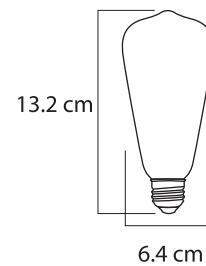

LED RETRO ST64 4W E26 130V

- W 4
- E26
- 130V
- 48

- 30,000 hrs
- Temperatura 20K