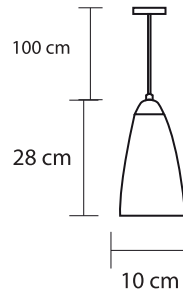

LÁMPARA COLGANTE VALENCIA 1L/AL E26

Máx 60
E26
130V
10

Materia prima: Aluminio
Terminado Satín