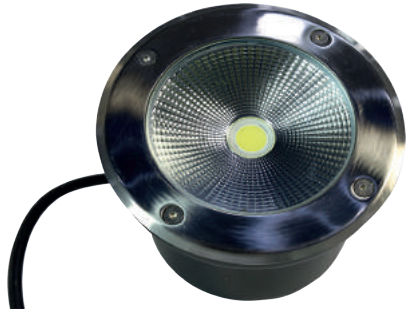

LÁMPARA DE PISO LED EPI-306/S 15W 65K 100-265V IP65

S00644

15

100-265V

1,050

18

Temperatura

Lámpara empotrable de piso