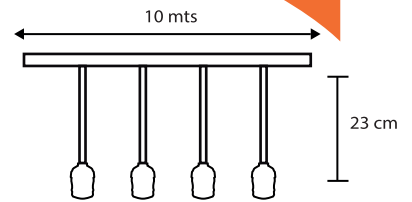

EXTENSIÓN RETRO 10 LUCES

S00598

Máx 600

E26

130v

6

No incluye lámparas