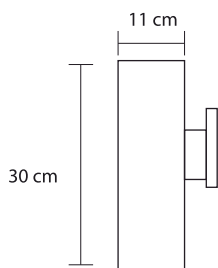

*No incluyen foco

S00673

S00676

LUMINARIO DE PARED LP-100/G 2L E26 GRIS

Máx. 120

E26

130V

12