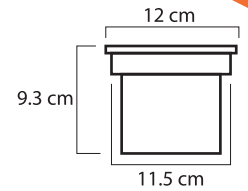

Temperatura

Lámpara empotrable de piso

LÁMPARA DE PISO EP-301/N MR16

S00394

Máx 50

GX5.3

12

Lámpara para jardín
*No incluye foco
*No sumergible