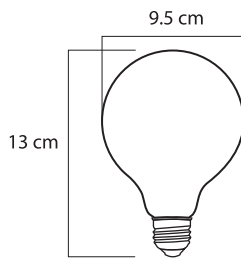

LED RETRO G95 4W E26 130V

- W 4
- Shielded E26
- Lightning bolt 130V
- Pzs 48

30,000 hrs

Temperatura

20K