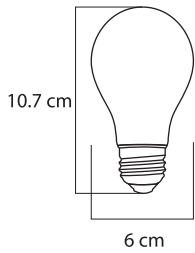

LED 3D A60 6W E26 130V