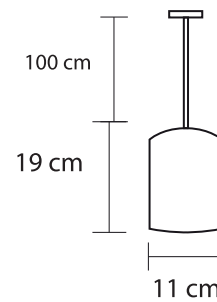

LÁMPARA COLGANTE BALERIA 1L/AL E26

Máx 60 E26 130V 6

Materia prima: Aluminio
Terminado Satín

*No incluyen foco