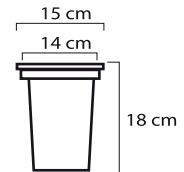

LÁMPARA DE PISO EP-305/ACI E26

S00398

E26

6

Lámpara para jardín
*No incluye foco
*No sumergible

IP65

Lámpara empotrable de piso