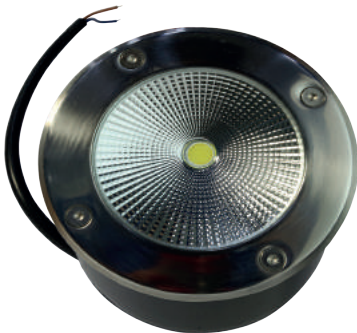

LÁMPARA DE PISO LED EPI-304/S 18W 65K 100-265V IP65

S00642