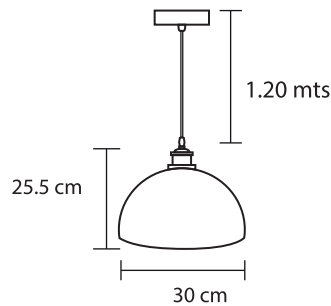

-  Máx 60
-  E26
-  130V
-  10

Aplicación: Suspendido
Terminado negro

LUMINARIO RETRO SD-02/AMBAR

-  Máx 60
-  E26
-  130V
-  4

Aplicación: Suspendido
Terminado Cristal ambar

LUMINARIO RETRO SD-03/N

-  Máx 60
-  E26
-  130V
-  1