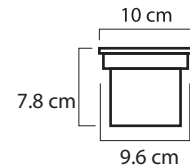

9

100-265V

630

50

Lámpara empotrable de piso

Temperatura