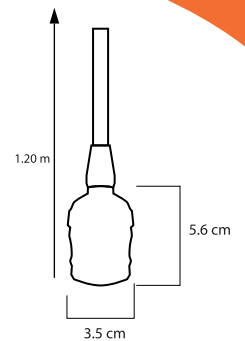

SOCKET RETRO SD-06/ANTIQUE

S00662

- W Máx 60
- E26
- 130v
- Pzs 100

SOCKET RETRO SD-06/COBRE

S00661

- W Máx 60
- E26
- 130v
- Pzs 100

SOCKET RETRO SD-06/ORO

S00660

- W Máx 60
- E26
- 130v
- Pzs 100