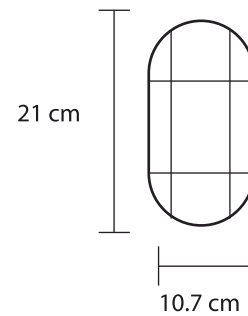

S00677

LUMINARIO DE PARED LP-300/S 1L E26 SATIN

- 
 Máx. 60
- 
 E26
- 
 130V
- 
 12

Aplicación: Muro
Terminado plastico, Aluminio

S00678

LUMINARIO DE PARED LP-400/C 1L E26 CAFÉ

- 
 Máx. 60
- 
 E26
- 
 130V
- 
 30