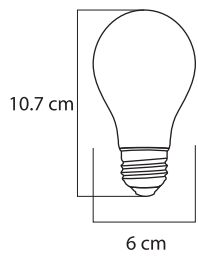

W 2.5
E26
130V
48

30,000 hrs
Temperatura 20K

LED COOPER ST64 2.5W
MULTICOLOR E26 130V