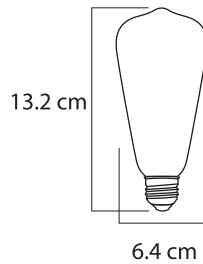

LED 3D ST64 6W E26 130V