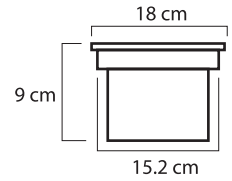

LÁMPARA DE PISO LED EPI-305/S 22W 65K 100-265V IP65

S00643

22

100-265V

1,540

12

Temperatura

Lámpara empotrable de piso

LÁMPARA DE PISO LED EPI-306/S 15W 65K 100-265V IP65

S00644

15

100-265V

1,050

18

Temperatura

Lámpara empotrable de piso