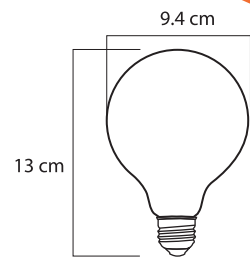

FOCO RETRO GLOBO 40W E26 130V INC.

S00150

40

E26

130v

48

Temperatura

INCANDESCENTE