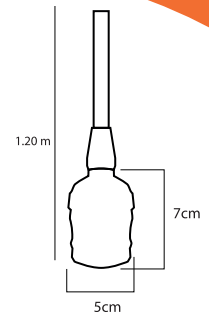

SOCKET RETRO SD-07/ANTIQUE

S00664

- Máx 60
- E26
- 130v
- 50