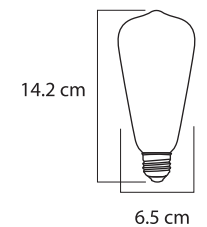

FOCO RETRO ST64 40W E26 130V INC.

S00234

40

E26

130v

48

Temperatura

INCANDESCENTE