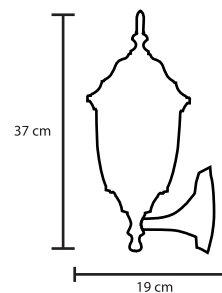

LUMINARIO FAROL
FS103/N 1L E26 NEGRO

Máx. 60

E26

130V

12

Aplicación: Muro
Terminado Negro

*No incluyen foco