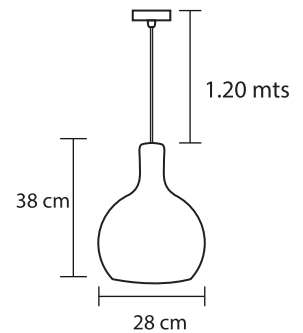

-  Máx 60
-  E26
-  130V
-  10

Aplicación: Suspendido
Terminado negro

LUMINARIO RETRO SD-02/AMBAR

-  Máx 60
-  E26
-  130V
-  4

Aplicación: Suspendido
Terminado Cristal ambar

LUMINARIO RETRO SD-03/N

-  Máx 60
-  E26
-  130V
-  1