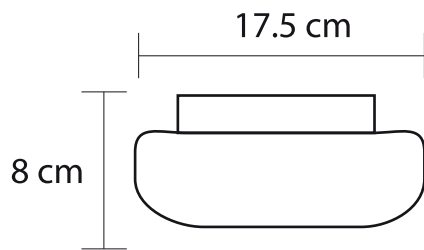

▶ FÁCIL
INSTALACIÓN

Modelos:
S00682
S00683

S00684

PLAFON LED DECORATIVO 12W 65K 100-265V

 12  100-265V  12  996

S00685

PLAFON LED DECORATIVO 18W 65K 100-265V

 18  100-265V  8  1,500