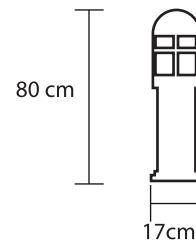

LUMINARIO MNIPOSTE MP-200/N 1L E26 NEGRO

- Máx. 60
- E26
- 130V
- 6

Aplicación: Piso
Terminado Negro

*No incluyen foco