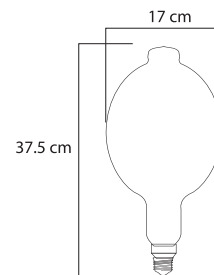

LED RETRO BT180 8W E26 130V

- W 8
- Shielded E26
- Lightning bolt 130V
- Pzs 12

30,000 hrs

Temperatura

20K