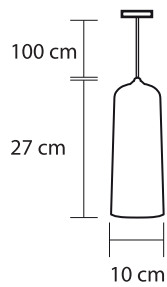

Máx 60 E26 130V 1

Aplicación: Suspendido
Terminado negro

*No incluyen foco

S00275

S00277

LÁMPARA COLGANTE CARTAGENA 1L/OP E26

   
Máx 60 E26 130V 6

Materia prima: Cristal opalino
Terminado: Satinado/opalino