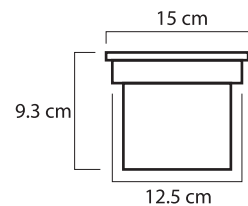

18

100-265V

1,260

12

Lámpara empotrable de piso

Temperatura