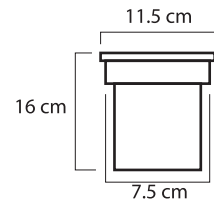

9

100-265V

630

25

Lámpara empotrable de piso

Temperatura