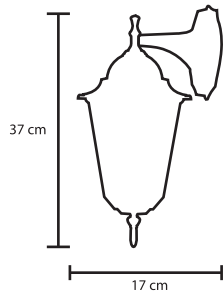

**LUMINARIO FAROL
FS101/N 1L E26 NEGRO**

Máx. 60

E26

130V

12

Aplicación: Muro
Terminado Negro