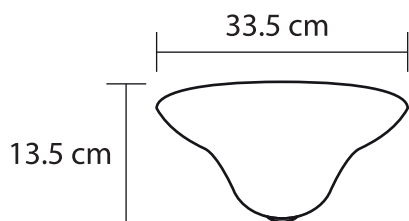

LÁMPARA COLGANTE BANGKOK 1L/AL E26

Máx 60
 E26
 130V
 10

Materia prima: Aluminio
Terminado Satín

*No incluyen foco

S00409

S00408

LÁMPARA DECO MONTECARLO 2L

   
Máx 120 E26 130V 5