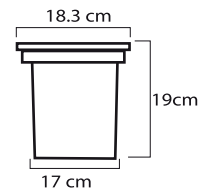

LÁMPARA DE PISO EP-304/ACI E26

S00397

E26

12

Lámpara para jardín
*No incluye foco
*No sumergible

IP65

Lámpara empotrable de piso

LÁMPARA DE PISO EP-305/ACI E26

S00398

E26

6

Lámpara para jardín
*No incluye foco
*No sumergible

IP65

Lámpara empotrable de piso