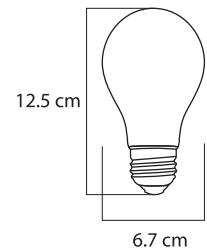

130v

48

Temperatura

INCANDESCENTE

FOCO RETRO GLOBO 40W E26 130V INC.

S00150

40

E26