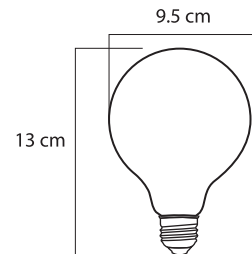

**LED ST64 4W E26
130V DIMEABLE**

4 E26 130V 48

30,000 hrs

Temperatura

20K

DIMEABLE

**LED G95 4W E26
130V DIMEABLE**

4 E26 130V 48