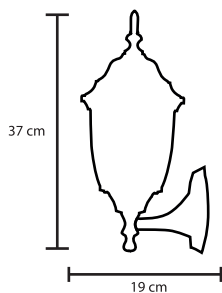

LUMINARIO FAROL
FS103/B 1L E26 BLANCO

Máx. 60

E26

130V

12

Aplicación: Muro
Terminado Blanco