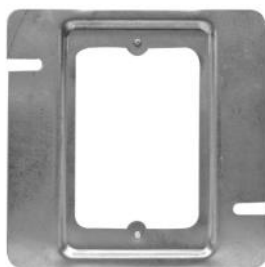

CAJAS GALVANIZADAS

CAJAS CUADRADAS GALVANIZADA

CÓDIGO	DESCRIPCIÓN
CHA026	CHALUPA 4X2 (1/2")
CU1226	CUADRADA 3X3 (1/2")
CU3400	CUADRADA 4X4 (3/4")
CU1000	CUADRADA 4X4 (1")
CU1140	CUADRADA 4X4 (1 1/4")
CUE112	CUADRADA C/TAPA (1 1/2")
CU2000	CUADRADA C/TAPA (2")

CAJAS REDONDAS GALVANIZADAS

CÓDIGO	DESCRIPCIÓN
RE1226	REDONDA 1/2
RE3400	REDONDA 3/4

TAPAS GALVANIZADAS

TAPAS GALVANIZADAS

CÓDIGO	DESCRIPCIÓN
ST3400	SOBRE TAPA CUADRADA 3/4"
ST1000	SOBRE TAPA CUADRADA 1"
TC1200	TAPA CUADRADA 1/2"
TC3400	TAPA CUADRADA 3/4"
TC1000	TAPA CUADRADA 1"
TC1120	TAPA CUADRADA 1 1/2"
TC114	TAPA CUADRADA 1 1/4"
TC2000	TAPA CUADRADA 2"
TR1200	TAPA REDONDA 1/2"
TR3400	TAPA REDONDA 3/4"

BOTE INTEGRAL GALVANIZADO

BOTE INTEGRAL GALVANIZADO CONO CHICO

CÓDIGO	DESCRIPCIÓN
BPC008	BOTE INTEGRAL CONO CHICO 8 CM
BPC010	BOTE INTEGRAL CONO CHICO 10 CM

BOTE INTEGRAL GALVANIZADO CONO GRANDE

CÓDIGO	DESCRIPCIÓN
BPG008	BOTE INTEGRAL CONO GRANDE 8 CM
BPG010	BOTE INTEGRAL CONO GRANDE 10 CM
BPG011	BOTE INTEGRAL CONO GRANDE 11.5 CM
BPG015	BOTE INTEGRAL CONO GRANDE 15 CM