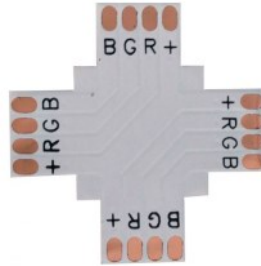

IP: 65

**CLIP PARA MONTAJE MANGUERA
LED 3528 Y 5050**

MATERIAL: PLASTICO

TERMINADO: TRANSPARENTE

**CONECTOR PARA MANGUERA LED
5050 MONOCROMATICAS Y RGB**

MATERIAL: PLASTICO

**UNEN DOS TRAMOS DE MANGUERA
LED**

**GRAPA PLASTICA FLEXIBLE
TIRA LED
MATERIAL: PLASTICO
TERMINADO: TRANSPARENTE**

**CONECTOR PARA UNIR TIRAS
5050 O 2835 SMD INTERIOR EN
X, L O T (SE PUEDE CORTAR)
IP: 20**

**CABLE CON DOBLE CONECTOR DE
PRESION PARA UNIR TIRAS
5050 O 2835 SMD
IP: 20**

**CABLE RECUBIERTO CON
CONECTOR DE PRESION Y
TERMINACION HEMBRA PARA
TIRAS 5050 O 2835
IP: 20**

**CABLE CON CONECTOR DE
PRESION PARA CONECTAR TIRAS
5050 O 2835 A DRIVER
IP: 20**

CONECTOR DE PRESION PARA UNIR TIRAS 5050 O 2835
IP: 20

CONECTOR PARA UNIR TIRAS RGB INTERIOR EN X, L O T (SE PUEDE CORTAR)
IP: 20

CABLE CON DOBLE CONECTOR DE PRESION PARA UNIR TIRAS Y ESQUINAS RGB
IP: 20

CABLE CON CONECTOR DE PRESION PARA CONECTAR TIRAS RGB A CONTROLADOR DE EFECTOS DE COLOR
IP:20